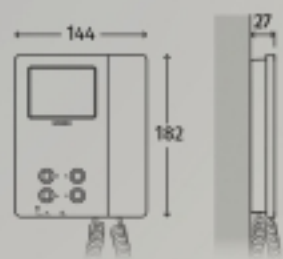

ارتباط داخلی با گوشی گارد نگهبانی و بین واحدها

قابلیت ثبت عکس و ضبط تصویر (Optional)

6000 series

6276/W

6276/B

نمایشگر ۳/۵ اینچ TFTLCD

نصب روکار

قابلیت اتصال به خط تلفن و موبایل جهت پاسخگویی به تماس و باز کردن درب (Optional)