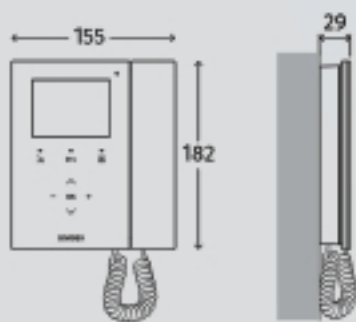

KRV78/B

KRV76/B

KRV76/W

نمایشگر ۳/۵ اینچ TFTLCD OSD

OSD

نصب روکار و توکار

قابلیت اتصال به خط تلفن و موبایل جهت پاسخگویی به تماس و باز کردن درب (Optional)

تنظیم ملودی، شدت صدا، تعداد زنگ
گوشی، صدای بلندگو، شدت نور