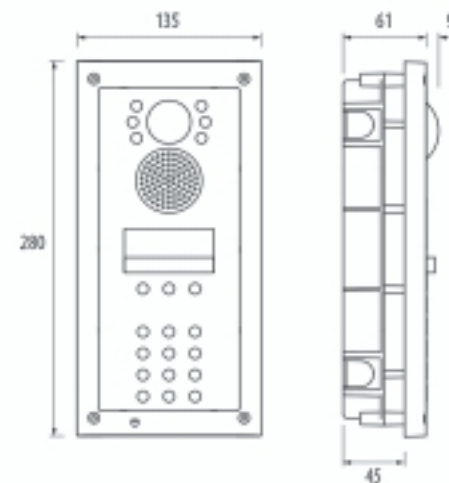

4000 Series

دوربین رنگی / زاویه دید ۱۷۰ درجه / IR LED دید در شب

فریم استیل ضد خش و ضد ضربه

راهنمای پیام صوتی در هنگام استفاده از پنل (Optional)

۲۵۵ کد محرمانه جهت باز کردن درب ورودی از طریق صفحه کلید

قابل ارائه در دو مدل کدینگ و شاسی دار

امکان تعریف ۱۰ دستگاه پنل تصویری / صوتی در یک سیستم و ایجاد سطح دسترسی و تماس همزمان

تعریف شماره تماس واحد از ۱ تا ۶

تنظیم زمان مکالمه از ۱ تا ۲۵۵

امکان نصب مازول پلاک ساختمان / کارتخوان / اثر انگشت (Optional)

امکان برقراری تماس مستقیم با گارد نگهبانی با فشار کلید زنگ