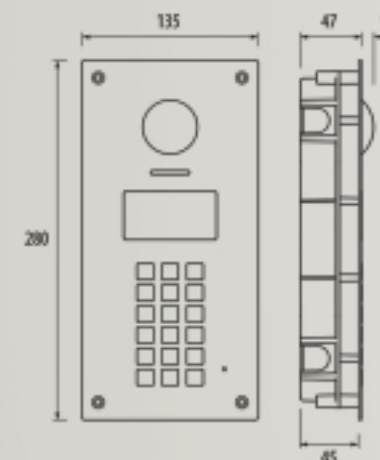

دوربین رنگی / زاویه دید ۱۷۰ درجه / IR LED دید در شب

فریم استیل ضد خش و ضد ضربه

۲۵۵ کد محرمانه جهت باز کردن درب ورودی از طریق صفحه کلید

امکان تعریف ۱۰ دستگاه پنل تصویری / صوتی در یک سیستم و ایجاد سطح دسترسی و تماس همزمان

تعریف شماره تماس واحد از ۱ تا ۶

تنظیم زمان مکالمه از ۱ تا ۲۵۵

امکان نمایش لوگو

مجهز به کارتخوان

امکان برقراری تماس مستقیم با گارد نگهبانی با فشار کلید زنگ