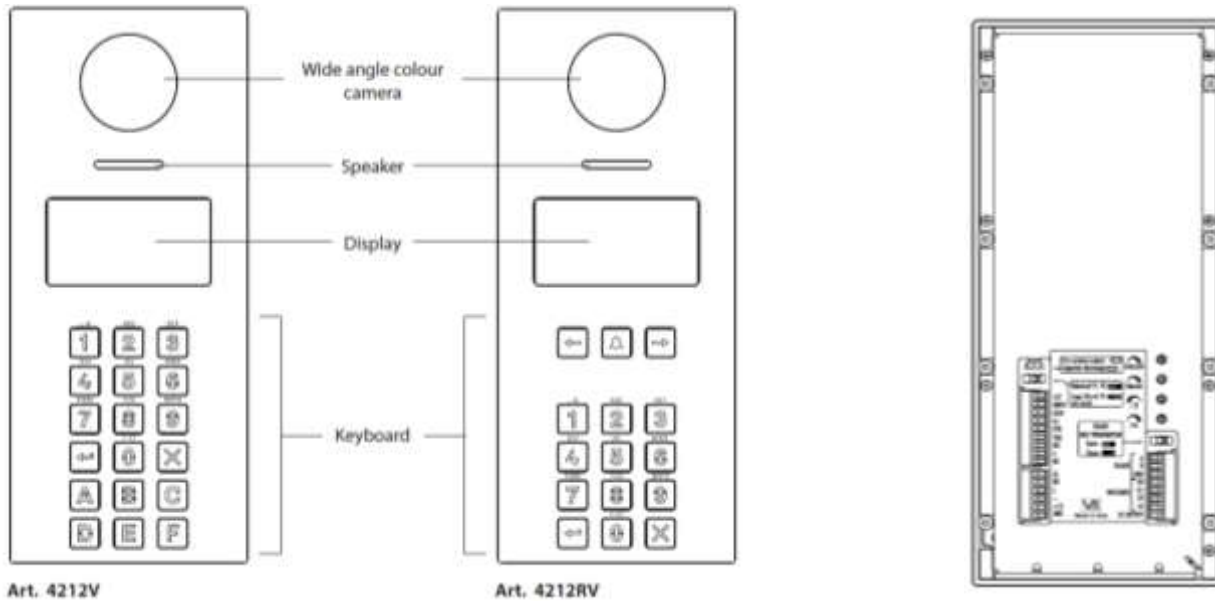

Art. 4212

عملکرد سیستم

در پنل های تصویری 4212 همه کاربران می توانند کد دسترسی منحصر به فرد خود را داشته باشند و هرآپارتمان می تواند بیش از یک کد دسترسی داشته باشد کد دسترسی می تواند تا شش رقم باشد. دوربین داخلی یک دوربین رنگی و زاویه دید روز / شب است با LED روشنایی IR دوربین روز / شب بهترین کیفیت دید را در هر شرایط نوری و دوربین زاویه دید عریض (زاویه دید 170 درجه) فراهم می کند. این پنل شامل یک LCD گرافیکی 128 x 64 پیکسل است. صفحه نمایش با پس زمینه نورآبی (برای تهیه متن و پیام های گرافیکی به چندین زبان که بازدید کننده را از طریق عملکرد صفحه راهنمایی می کند). به علاوه یک صفحه کلید با 18 دکمه آبی روشن با 6 دکمه آلفا (A..F) ، 10 دکمه عددی (0..9) به همراه کلید ENTER است.

منوی برنامه نویسی و منوی تنظیمات توسط دو رمز عبور با سطح ورود به سیستم مختلف محافظت می شوند

ظرفیت حافظه امکان ذخیره حداکثر 998 داده کاربر ، حداکثر 2800 کد دسترسی ، حداکثر 2800 کلید مجاورتی و حداکثر 4000 رویداد را فراهم می کند.

صفحه جلویی از جنس استیل براق با ضخامت 2 میلی متر است .